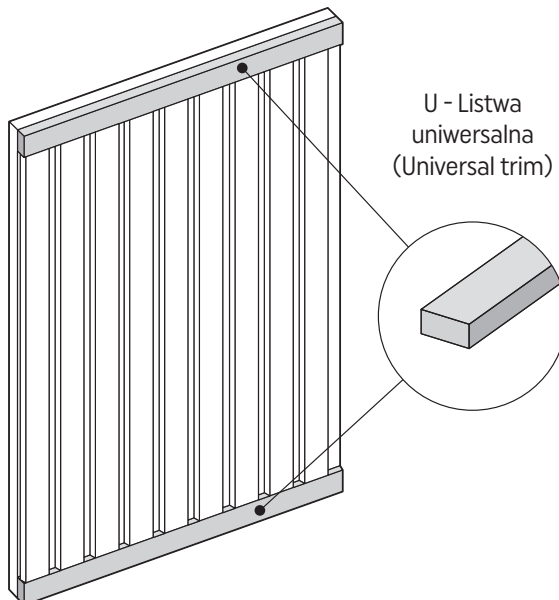

LINERIO

PANELE LAMELOWE SLAT PANELS

Instrukcja montażu

Installation manual / Инструкция за монтаж / Manual de montaj

Инструкция по монтажу / Montavimo instrukcija / Montāžas instrukcijas

Paigaldusjuhised / Pokyny pro instalaci / Inštaláčné pokyny

U - Listwa
uniwersalna
(Universal trim)

PL | PANELE LAMELOWE LINERI

- Paneli nie należy składować i transportować w miejscach narażonych na bezpośrednie działanie promieni słonecznych, w temperaturze wyższej niż 60°C oraz montować na zewnątrz, w miejscach silnie nasłonecznionych i narażonych na wysokie wahania temperatur.
- Przed montażem należy rozpakować wszystkie panele i porównać kolorystykę; dopuszczalne są minimalne różnice w odcieniach. Po zamontowaniu nie uwzględnia się reklamacji dotyczących różnic kolorów poszczególnych elementów.
- Należy stosować się do wszystkich zasad wskazanych w instrukcji montażu i użytkowania dostępnej na stronie internetowej www.vox.pl. Postępowanie niezgodnie z instrukcją montażu wiąże się z utratą gwarancji na produkt.
- Produkt może być dłuższy od deklarowanego wymiaru o ok. 2 cm.