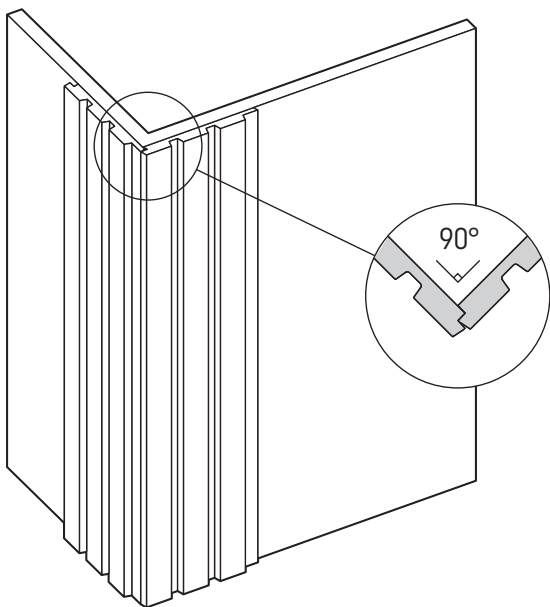

LINERIO

PANELE LAMELOWE SLAT PANELS

Instrukcja montażu

Installation manual / Инструкция за монтаж / Manual de montaj

Инструкция по монтажу / Montavimo instrukcija / Montāžas instrukcijas

Paigaldusjuhised / Pokyny pro instalaci / Inštaláčné pokyny

U - Listwa
uniwersalna
(Universal trim)

PL | PANELE LAMELOWE LINERI

- Paneli nie należy składować i transportować w miejscach narażonych na bezpośrednie działanie promieni słonecznych, w temperaturze wyższej niż 60°C oraz montować na zewnątrz, w miejscach silnie nasłonecznionych i narażonych na wysokie wahania temperatur.
- Przed montażem należy rozpakować wszystkie panele i porównać kolorystykę; dopuszczalne są minimalne różnice w odcieniach. Po zamontowaniu nie uwzględnia się reklamacji dotyczących różnic kolorów poszczególnych elementów.
- Należy stosować się do wszystkich zasad wskazanych w instrukcji montażu i użytkowania dostępnej na stronie internetowej www.vox.pl. Postępowanie niezgodnie z instrukcją montażu wiąże się z utratą gwarancji na produkt.
- Produkt może być dłuższy od deklarowanego wymiaru o ok. 2 cm.