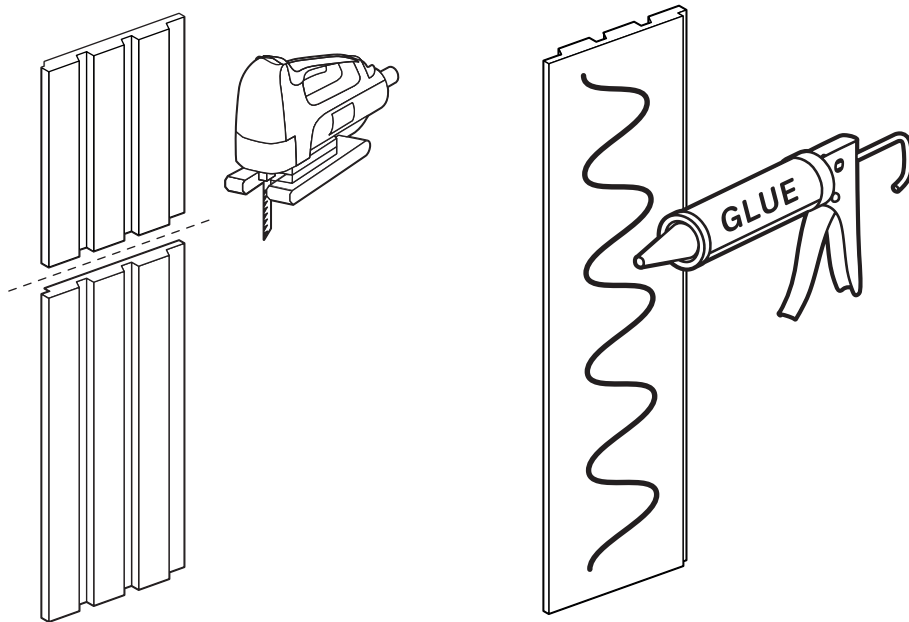

LINERIO

PANELE LAMELOWE SLAT PANELS

Instrukcja montażu

Installation manual / Инструкция за монтаж / Manual de montaj

Инструкция по монтажу / Montavimo instrukcija / Montāžas instrukcijas

Paigaldusjuhised / Pokyny pro instalaci / Inštaláčné pokyny

U - Listwa
uniwersalna
(Universal trim)

PL | PANELE LAMELOWE LINERI

- Paneli nie należy składować i transportować w miejscach narażonych na bezpośrednie działanie promieni słonecznych, w temperaturze wyższej niż 60°C oraz montować na zewnątrz, w miejscach silnie nasłonecznionych i narażonych na wysokie wahania temperatur.
- Przed montażem należy rozpakować wszystkie panele i porównać kolorystykę; dopuszczalne są minimalne różnice w odcieniach. Po zamontowaniu nie uwzględnia się reklamacji dotyczących różnic kolorów poszczególnych elementów.
- Należy stosować się do wszystkich zasad wskazanych w instrukcji montażu i użytkowania dostępnej na stronie internetowej www.vox.pl. Postępowanie niezgodnie z instrukcją montażu wiąże się z utratą gwarancji na produkt.
- Produkt może być dłuższy od deklarowanego wymiaru o ok. 2 cm.