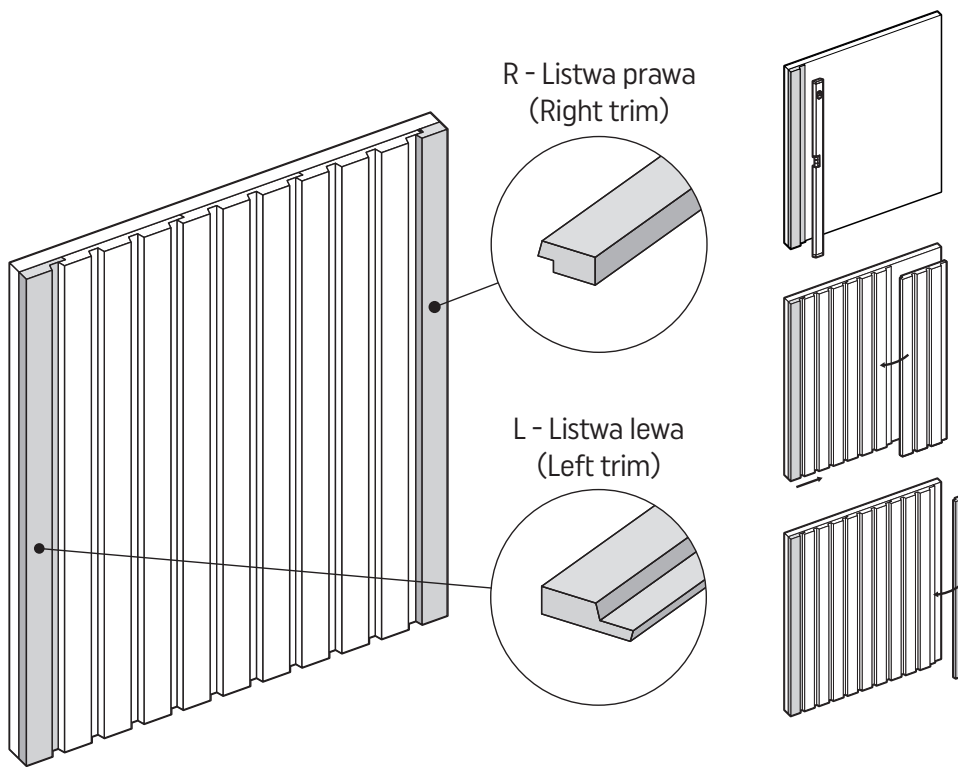

LINERIO

PANELE LAMELOWE SLAT PANELS

Instrukcja montażu

Installation manual / Инструкция за монтаж / Manual de montaj

Инструкция по монтажу / Montavimo instrukcija / Montāžas instrukcijas

Paigaldusjuhised / Pokyny pro instalaci / Inštaláčné pokyny

U - Listwa
uniwersalna
(Universal trim)

PL | PANELE LAMELOWE LINERI

- Paneli nie należy składować i transportować w miejscach narażonych na bezpośrednie działanie promieni słonecznych, w temperaturze wyższej niż 60°C oraz montować na zewnątrz, w miejscach silnie nasłonecznionych i narażonych na wysokie wahania temperatur.
- Przed montażem należy rozpakować wszystkie panele i porównać kolorystykę; dopuszczalne są minimalne różnice w odcieniach. Po zamontowaniu nie uwzględnia się reklamacji dotyczących różnic kolorów poszczególnych elementów.
- Należy stosować się do wszystkich zasad wskazanych w instrukcji montażu i użytkowania dostępnej na stronie internetowej www.vox.pl. Postępowanie niezgodnie z instrukcją montażu wiąże się z utratą gwarancji na produkt.
- Produkt może być dłuższy od deklarowanego wymiaru o ok. 2 cm.